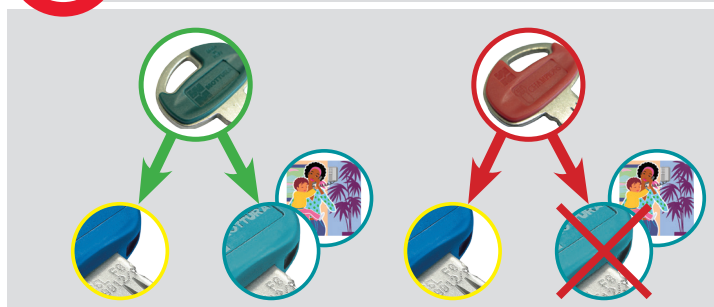

ARMO - RIARMO - Disponibile SOLO su CHAMPIONS® PRO NON PERSONALIZZATO

Abilita / Disabilita la chiave di servizio sul cilindro.

LATO VERDE

La chiave turchese DI SERVIZIO FUNZIONA normalmente. Il cilindro viene aperto sia dalla chiave PADRONALE BLU che dalla chiave DI SERVIZIO TURCHESE

LATO ROSSO

La chiave turchese DI SERVIZIO **NON** FUNZIONA. Il cilindro viene aperto SOLO dalla chiave PADRONALE BLU.

"ARMO/RIARMO" - 1+3/5+1

1 chiave di attivazione con semiguscio verde e rosso
Da utilizzarsi per attivare/disattivare la chiave di servizio

RIABILITA
La chiave PADRONALE BLU **APRE SEMPRE** il cilindro.
La chiave DI SERVIZIO TURCHESE è **RIABILITATA** e **APRE** il cilindro.

La confezione contiene: il cilindro, 3 card di proprietà, le chiavi, le istruzioni di montaggio e la vite di fissaggio.