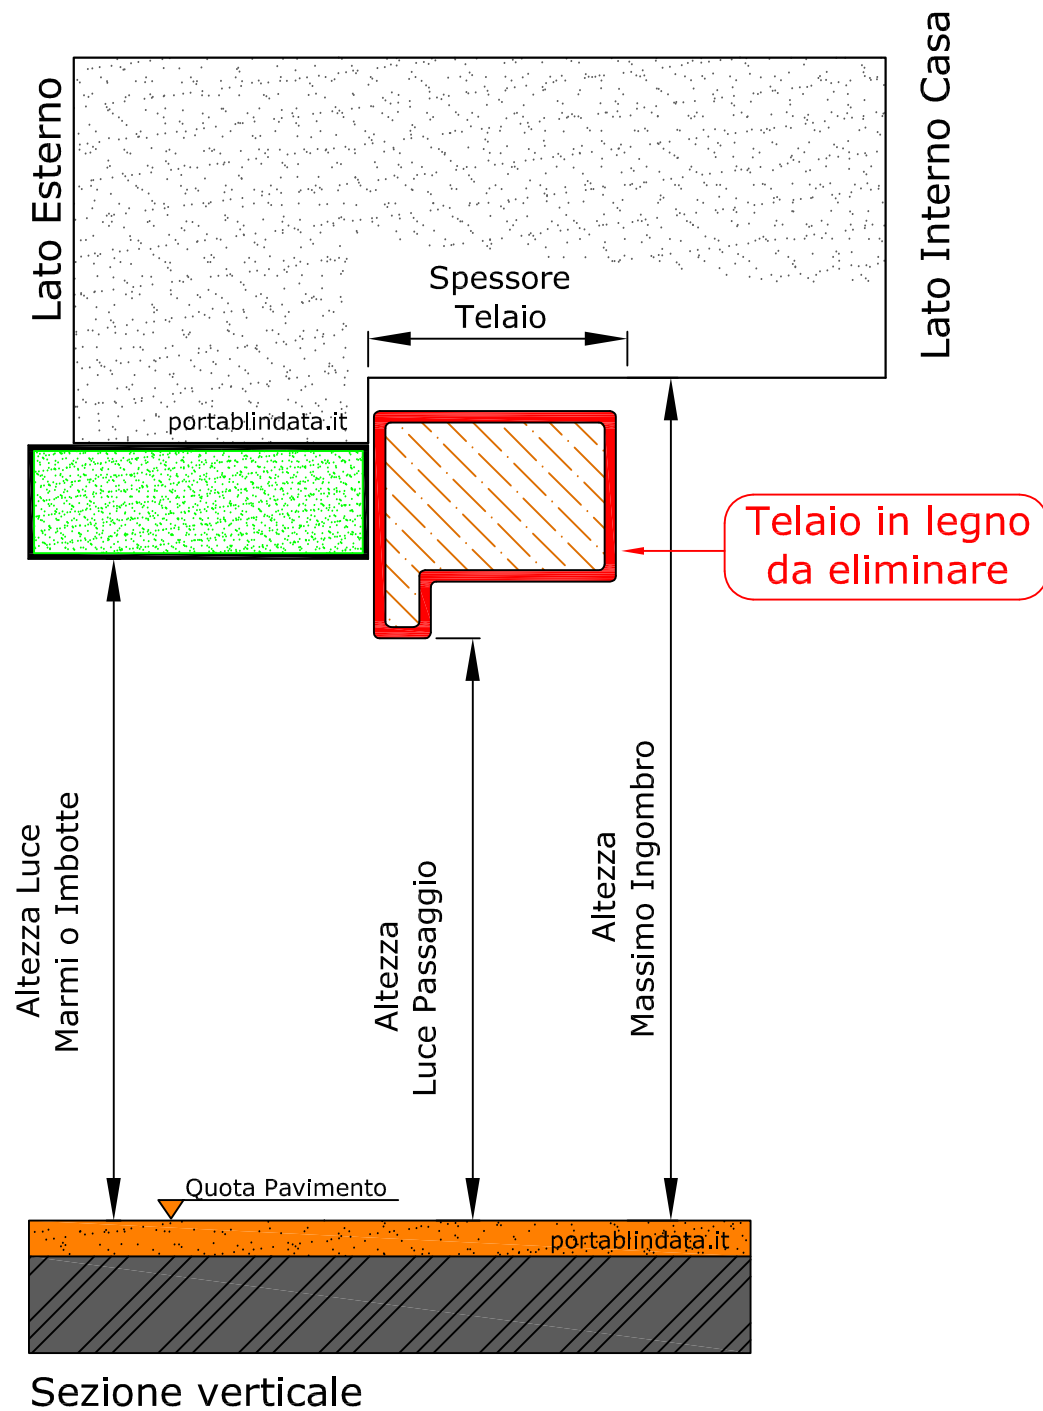

Montaggio in luce o nei marmi

Telaio in legno da eliminare

Altezza Luce Passaggio

Altezza Luce Marmi

Sezione verticale

Larghezza Luce Passaggio =

Altezza Luce Passaggio =

Larghezza Luce Marmi =

Altezza Luce Marmi =

Montaggio con Imbotte

Larghezza Massimo Ingombro =

Altezza Massimo Ingombro =

Larghezza Luce Passaggio =

Altezza Luce Passaggio =

Larghezza Luce Imbotte =

Altezza Luce Imbotte =

Spessore Telaio =

Spessore Imbotte =

Montaggio tipo Corridoio

Larghezza Massimo Ingombro =

Altezza Massimo Ingombro =

Larghezza Luce Passaggio =

Altezza Luce Passaggio =

Larghezza Luce Marmi/Imbotte =

Altezza Luce Marmi/Imbotte =

Spessore Telaio =