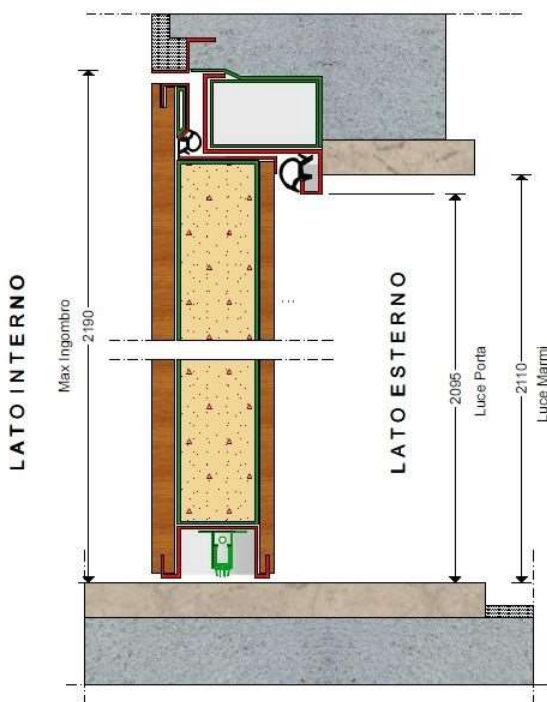

IVA, TRASPORTO E MONTAGGIO ESCLUSO

TIPOLOGIA BLINDATO

FILOMURO CON CERNIERE A SCOMPARSA

PORTA NON ADATTA ALLE INTEMPERIE

MISURA

MISURA LUCE PASSAGGIO FINO A CM. 105 X 240

| | |
|----------------------------------|---|
| Lamiera interna | Scocca doppia lamiera scatorata - realizzata a cellula chiusa |
| Lamiera esterna | Spessore lamiere 10/10 zincate a caldo |
| Telaio | In lamiera plastificata anti-graffio - spessore 18/10 |
| Controtelaio | In lamiera zincata a caldo - spessore 15/10 |
| Coibentazione | KIT CE incluso (conforme a detrazioni fiscali) |
| Serratura | Serratura (cilindro europeo) frizionata +trappola anti-effrazione |
| Cilindro | Modello Iseo R7 Extra – altissima sicurezza Forniti con chiave da cantiere e n° 5 chiavi (per cilindro) sigillate in apposita confezione |
| Catenacci mobili | 8 (4 pistoncini serratura + 4 deviatori) |
| Limitatore di apertura | Incluso |
| Cerniere | N° 2 cerniere a scomparsa – registrabili |
| Guarnizione | In gomma su anta e telaio |
| Defender antitrapano | Incluso |
| Spioncino | Incluso |
| Parafreddo | Incluso |
| Profilo taglia-spifferi "no air" | Incluso |
| Controtelaio | Incluso |
| Rivestimento interno | MDF 12mm. con fondo verniciabile come il muro |
| Rivestimento esterno | MDF 6mm. laminato (10 colori standard) |

LIMITATORE DI APERTURA

SOGLIA MOBILE

SEZIONE VERTICALE PORTA

SEZIONE ORIZZONTALE PORTA

**RICHIEDI
UN'OFFERTA
PERSONALIZZATA!**

**PER MAGGIORI INFORMAZIONI CONTATTACI
TEL. 0804855147 – EMAIL info@portablindata.it**