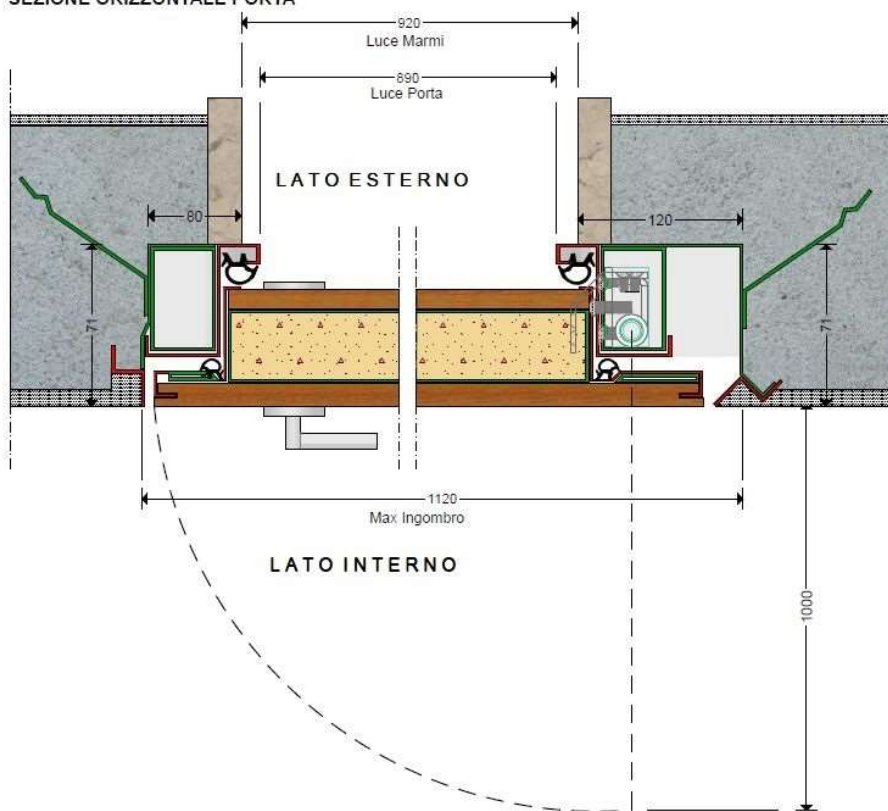

IVA, TRASPORTO E MONTAGGIO ESCLUSO

TIPOLOGIA BLINDATO

FILOMURO CON CERNIERE A SCOMPARSA

PORTA NON ADATTA ALLE INTEMPERIE

MISURA

MISURA LUCE PASSAGGIO FINO A CM. 105 X 240

| | |
|----------------------------------|---|
| Lamiera interna | Scocca doppia lamiera scatorata - realizzata a cellula chiusa |
| Lamiera esterna | Spessore lamiere 10/10 zincate a caldo |
| Telaio | In lamiera plastificata anti-graffio - spessore 18/10 |
| Controtelaio | In lamiera zincata a caldo - spessore 15/10 |
| Coibentazione | KIT CE incluso (conforme a detrazioni fiscali) |
| Serratura | Serratura (cilindro europeo) frizionata +trappola anti-effrazione |
| Cilindro | Modello Iseo R7 Extra – altissima sicurezza Forniti con chiave da cantiere e n° 5 chiavi (per cilindro) sigillate in apposita confezione |
| Catenacci mobili | 8 (4 pistoncini serratura + 4 deviatori) |
| Limitatore di apertura | Incluso |
| Cerniere | N° 2 cerniere a scomparsa – registrabili |
| Guarnizione | In gomma su anta e telaio |
| Defender antitrapano | Incluso |
| Spioncino | Incluso |
| Parafreddo | Incluso |
| Profilo taglia-spifferi "no air" | Incluso |
| Controtelaio | Incluso |
| Rivestimento interno | MDF 12mm. con fondo verniciabile come il muro |
| Rivestimento esterno | MDF 6mm. laminato (10 colori standard) |

LIMITATORE DI APERTURA

SOGLIA MOBILE

SEZIONE VERTICALE PORTA

SEZIONE ORIZZONTALE PORTA

**RICHIEDI
UN'OFFERTA
PERSONALIZZATA!**

**PER MAGGIORI INFORMAZIONI CONTATTACI
TEL. 0804855147 – EMAIL info@portablindata.it**