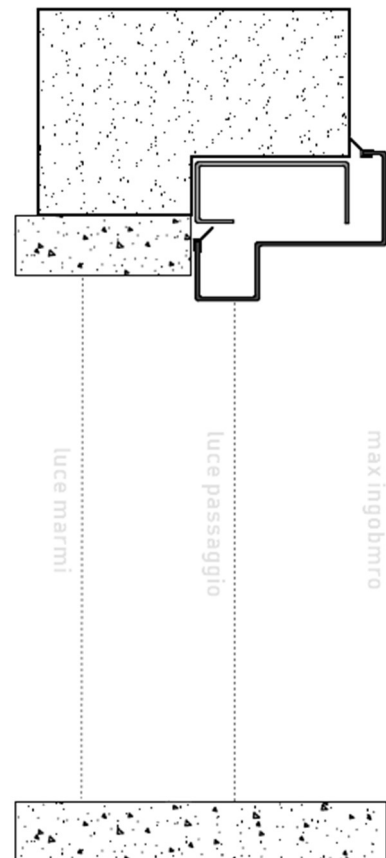

MISURA

ANTA (80/85/90 X 210) + ANTINA DA 30/40 X 210

**RICHIEDI
UN'OFFERTA
PERSONALIZZATA!**

**CONTATTACI
TEL. 0804855147
info@portablindata**

Lamiera esterna	In acciaio zincata a caldo – spessore 10/10
Lamiera interna	In acciaio zincata a caldo – spessore 10/10
Omega di rinforzo	4 (2 verticali + 2 orizzontali) In acciaio zincata a caldo – spessore 10/10
Telaio e carenatura	In lamiera di acciaio spessore 18/10 rivestita con film PVC colore marrone - resistente ai graffi e alle intemperie
Controtelaio a murare	In lamiera zincata spessore 15/10
Serratura	A CILINDRO EUROPEO - FRIZIONATA CON TRAPPOLA ANTIEFFRAZIONE
Cilindro	MODELLO ISEO R7 EXTRA – ALTISSIMA SICUREZZA. FORNITO CON 1 CHIAVE DA CANTIERE E N° 5 CHIAVI SIGILLATE IN APPOSITA CONFEZIONE
Catenacci mobili	6
Cerniere	N° 4 cerniere standard a vista – registrabili
Rostri posteriori	4
Guarnizione	In gomma su anta e antina e telaio
Defender anti-trapano e a profilo arrotondato anti-pongata	Incluso
Spioncino grandangolare	Incluso
Soglia mobile paraspifferi	Incluso
Limitatore di apertura	Incluso
Rivestimenti interno/esterno in MDF 6mm. (10 colori standard)	

MISURE				
Luce nominale	Luce netta	Luce Marmi	Max Ingombro	Ingombro telaio
800x2100	790x2095	820x2110	940x2155	950x2160
850x2100	840x2095	870x2110	990x2155	1000x2160
900x2100	890x2095	920x2110	1040x2155	1050x2160