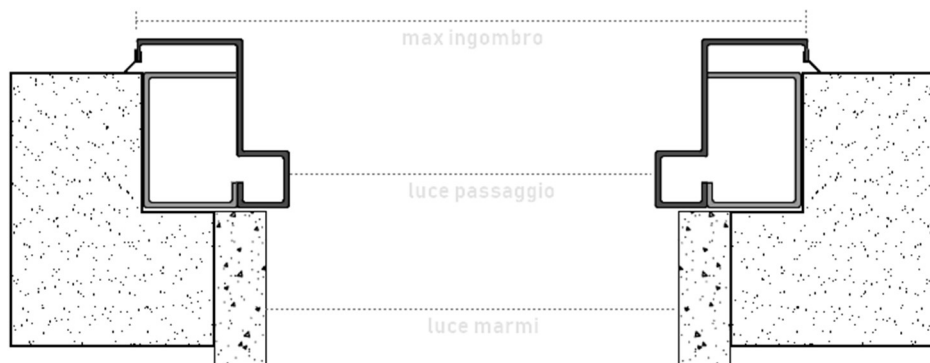

MISURA

ANTA (80/85/90 X 210) + ANTINA DA 30/40 X 210

**RICHIEDI
UN'OFFERTA
PERSONALIZZATA!**

**CONTATTACI
TEL. 0804855147
info@portablindata**

Lamiera esterna	In acciaio zincata a caldo – spessore 10/10
Lamiera interna	In acciaio zincata a caldo – spessore 10/10
Omega di rinforzo	4 (2 verticali + 2 orizzontali) In acciaio zincata a caldo – spessore 10/10
Telaio e carenatura	In lamiera di acciaio spessore 18/10 rivestita con film PVC colore marrone - resistente ai graffi e alle intemperie
Controtelaio a murare	In lamiera zincata spessore 15/10
Serratura	A CILINDRO EUROPEO - FRIZIONATA CON TRAPPOLA ANTIEFFRAZIONE
Cilindro	MODELLO ISEO R7 EXTRA – ALTISSIMA SICUREZZA. FORNITO CON 1 CHIAVE DA CANTIERE E N° 5 CHIAVI SIGILLATE IN APPOSITA CONFEZIONE
Catenacci mobili	6
Cerniere	N° 4 cerniere standard a vista – registrabili
Rostri posteriori	4
Guarnizione	In gomma su anta e antina e telaio
Defender anti-trapano e a profilo arrotondato anti-pongata	Incluso
Spioncino grandangolare	Incluso
Soglia mobile paraspifferi	Incluso
Limitatore di apertura	Incluso
Rivestimenti interno/esterno in MDF 6mm. (10 colori standard)	

ROVERE NATURALE R1

AVORIO

BIANCO

SICUREZZA

I cilindri **R7 EXTRA** sono indicati per gli accessi principali residenziali e commerciali dove è richiesta un'elevata sicurezza.

- > Resistenza al trapano: dispositivi anti trapano nel corpo e nel cilindretto
- > Resistenza al bumping: perni e controperni certificati contro la manipolazione
- > Sicurezza chiave: Grado 6 - minimo 100.000 cifrature
- > Code card per una duplicazione di qualità

MISURE				
Luce nominale	Luce netta	Luce Marmi	Max Ingombro	Ingombro telaio
800x2100	790x2095	820x2110	940x2155	950x2160
850x2100	840x2095	870x2110	990x2155	1000x2160
900x2100	890x2095	920x2110	1040x2155	1050x2160