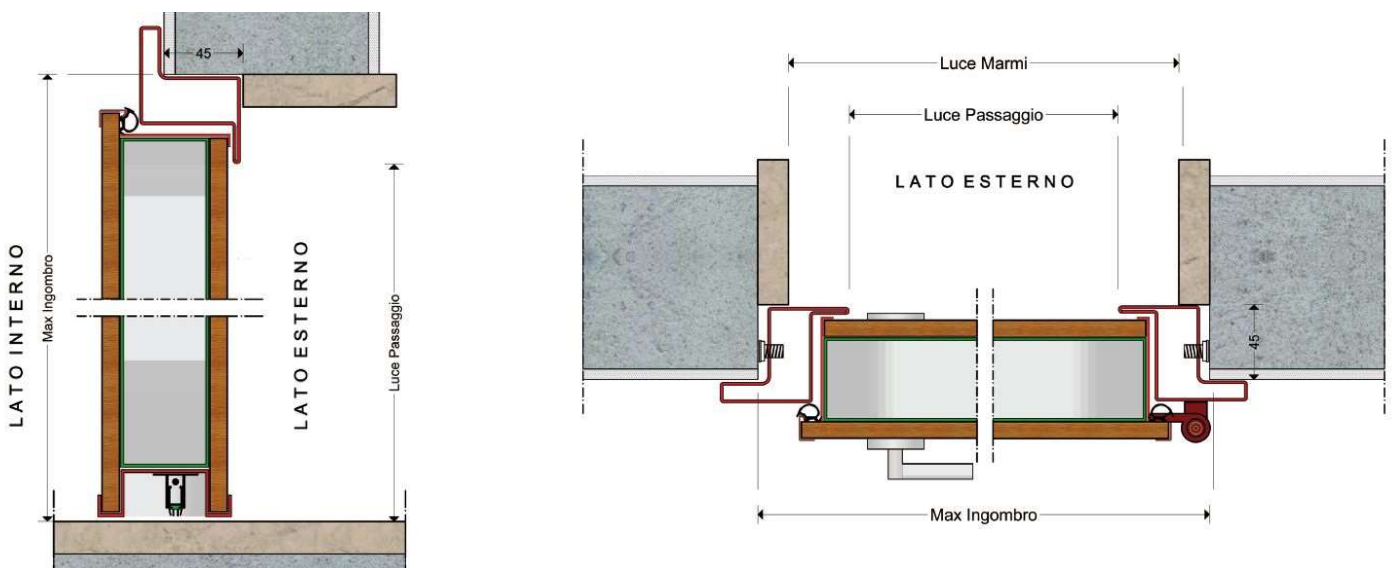

CERNIERE A VISTA

**PORTA NON ADATTA ALLE INTEMPERIE**

MISURA

**MISURA LUCE PASSAGGIO FINO A CM. 105+105 X 240**

<b>Lamiera esterna</b>	In acciaio zincata a caldo – spessore 10/10
<b>Lamiera interna</b>	In acciaio zincata a caldo – spessore 10/10
<b>Omega di rinforzo</b>	6 (2 verticali + 4 orizzontali) In acciaio zincata a caldo – spessore 10/10
<b>Tipologia telaio</b>	Telico ridotto per montaggio senza opere murarie
<b>Colore telaio e carenatura</b>	In lamiera di acciaio spessore 18/10 rivestita con film PVC colore marrone - resistente ai graffi e alle intemperie
<b>Serratura</b>	A CILINDRO EUROPEO - FRIZIONATA CON TRAPPOLA ANTIEFFRAZIONE
<b>Cilindro</b>	MODELLO ISEO R7 EXTRA – ALTISSIMA SICUREZZA. FORNITO CON 1 CHIAVE DA CANTIERE E N° 5 CHIAVI SIGILLATE IN APPOSITA CONFEZIONE
<b>Catenacci mobili</b>	8
<b>Cerniere</b>	N° 4 cerniere standard a vista – registrabili
<b>Rostrì posteriori</b>	8
<b>Guarnizione</b>	In gomma su anta e telaio
<b>Defender anti-trapano e a profilo arrotondato anti-pongata</b>	Incluso
<b>Spioncino grandangolare</b>	Incluso
<b>Soglia mobile paraspifferi</b>	Incluso
<b>Limitatore di apertura</b>	Incluso
<b>Kit mostrine in legno di rifinitura, stesso colore del pannello interno</b>	Incluso
<b>Rivestimenti interno/esterno in MDF 6mm. (10 colori standard)</b>	

Serratura ad ingranaggio con trappola. In caso di estrazione forzata del cilindro, la trappola della serratura interviene bloccandone l'azionamento, evitando, così, il tentativo di apertura.

Ad oggi la serratura con trappola antieffrazione è uno dei sistemi più sicuri contro i tentativi d'intrusione.

**TELAIO PER RISTRUTTURAZIONE – RIDOTTO A L  
MONTAGGIO SENZA OPERE MURARIE!**

**TELAIO PER RISTRUTTURAZIONE – RIDOTTO A Z  
MONTAGGIO SENZA OPERE MURARIE!**

**RICHIEDI  
UN'OFFERTA  
PERSONALIZZATA!**

**PER MAGGIORI INFORMAZIONI CONTATTACI  
TEL. 0804855147 – EMAIL [info@portablindata.it](mailto:info@portablindata.it)**