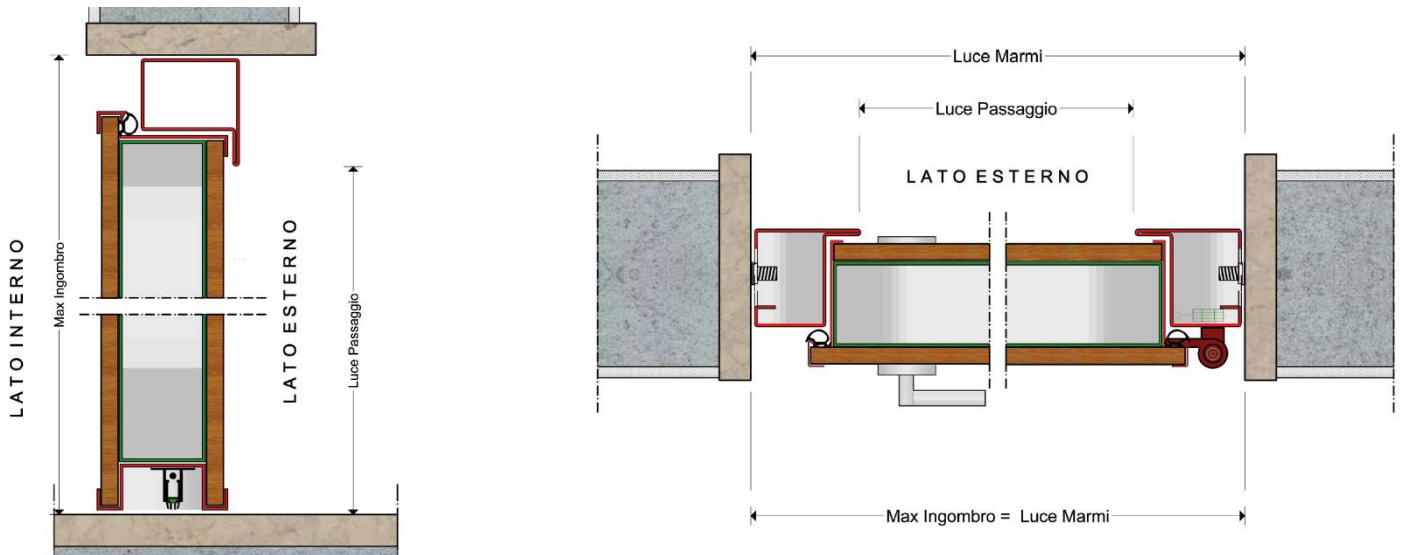

CERNIERE A VISTA

**PORTA NON ADATTA ALLE INTEMPERIE**

MISURA

**MISURA LUCE PASSAGGIO FINO A CM. 105+105 X 240**

<b>Lamiera esterna</b>	In acciaio zincata a caldo – spessore 10/10
<b>Lamiera interna</b>	In acciaio zincata a caldo – spessore 10/10
<b>Omega di rinforzo</b>	6 (2 verticali + 4 orizzontali) In acciaio zincata a caldo – spessore 10/10
<b>Tipologia telaio</b>	Telico ridotto per montaggio senza opere murarie
<b>Colore telaio e carenatura</b>	In lamiera di acciaio spessore 18/10 rivestita con film PVC colore marrone - resistente ai graffi e alle intemperie
<b>Serratura</b>	A CILINDRO EUROPEO - FRIZIONATA CON TRAPPOLA ANTIEFFRAZIONE
<b>Cilindro</b>	MODELLO ISEO R7 EXTRA – ALTISSIMA SICUREZZA. FORNITO CON 1 CHIAVE DA CANTIERE E N° 5 CHIAVI SIGILLATE IN APPOSITA CONFEZIONE
<b>Catenacci mobili</b>	8
<b>Cerniere</b>	N° 4 cerniere standard a vista – registrabili
<b>Rostrì posteriori</b>	8
<b>Guarnizione</b>	In gomma su anta e telaio
<b>Defender anti-trapano e a profilo arrotondato anti-pongata</b>	Incluso
<b>Spioncino grandangolare</b>	Incluso
<b>Soglia mobile paraspifferi</b>	Incluso
<b>Limitatore di apertura</b>	Incluso
<b>Kit mostrine in legno di rifinitura, stesso colore del pannello interno</b>	Incluso
<b>Rivestimenti interno/esterno in MDF 6mm. (10 colori standard)</b>	

Serratura ad ingranaggio con trappola. In caso di estrazione forzata del cilindro, la trappola della serratura interviene bloccandone l'azionamento, evitando, così, il tentativo di apertura.

Ad oggi la serratura con trappola antieffrazione è uno dei sistemi più sicuri contro i tentativi d'intrusione.

**TELAIO PER RISTRUTTURAZIONE – RIDOTTO A L  
MONTAGGIO SENZA OPERE MURARIE!**

**TELAIO PER RISTRUTTURAZIONE – RIDOTTO A Z  
MONTAGGIO SENZA OPERE MURARIE!**

**RICHIEDI  
UN'OFFERTA  
PERSONALIZZATA!**

**PER MAGGIORI INFORMAZIONI CONTATTACI  
TEL. 0804855147 – EMAIL [info@portablindata.it](mailto:info@portablindata.it)**