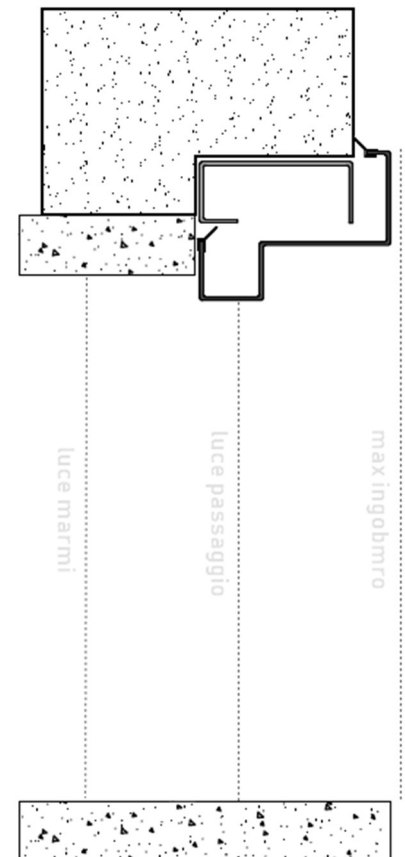

MISURA

STANDARD (80/85/90 X 210)

**RICHIEDI
UN'OFFERTA
PERSONALIZZATA!**

**CONTATTACI
TEL. 0804855147
info@portablindata.it**

Lamiera esterna	In acciaio zincata a caldo – spessore 10/10
Lamiera interna	In acciaio zincata a caldo – spessore 10/10
Omega di rinforzo	4 (2 verticali + 2 orizzontali) In acciaio zincata a caldo – spessore 10/10
Telaio e carenatura	In lamiera di acciaio spessore 18/10 rivestita con film PVC colore marrone - resistente ai graffi e alle intemperie
Controtelaio a murare	In lamiera zincata spessore 15/10
Serratura	A CILINDRO EUROPEO - FRIZIONATA CON TRAPPOLA ANTIEFFRAZIONE
Cilindro	MODELLO ISEO R7 EXTRA – ALTISSIMA SICUREZZA. FORNITO CON 1 CHIAVE DA CANTIERE E N° 5 CHIAVI SIGILLATE IN APPOSITA CONFEZIONE
Catenacci mobili	6
Cerniere	N° 2 cerniere standard a vista – registrabili
Rostri posteriori	4
Guarnizione	In gomma su anta e telaio
Defender anti-trapano e a profilo arrotondato anti-pongata	Incluso
Spioncino grandangolare	Incluso
Soglia mobile paraspifferi	Incluso
Limitatore di apertura	Incluso
Rivestimenti interno/esterno in MDF 6mm. (10 colori standard)	

MISURE				
Luce nominale	Luce netta	Luce Marmi	Max Ingombro	Ingombro telaio
800x2100	790x2095	820x2110	940x2155	950x2160
850x2100	840x2095	870x2110	990x2155	1000x2160
900x2100	890x2095	920x2110	1040x2155	1050x2160