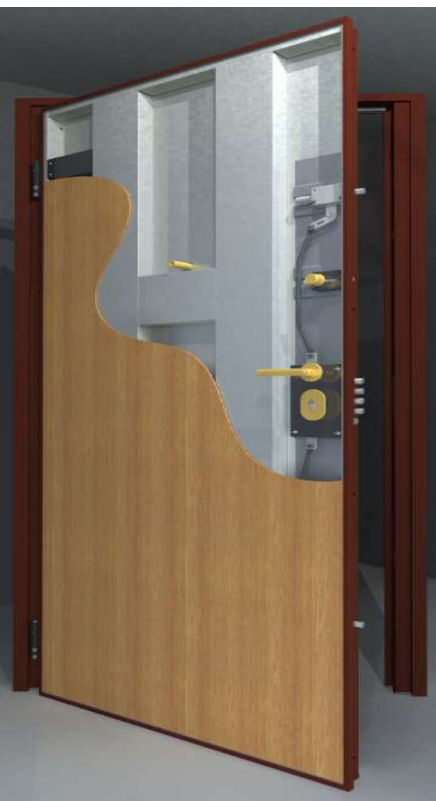

BASIC

CLASSE
3

PREZZO

€ 730,00

IVA, TRASPORTO E MONTAGGIO ESCLUSO

TIPOLOGIA BLINDATO

CERNIERE A VISTA

PORTA NON ADATTA ALLE INTEMPERIE

MISURA

STANDARD (80/85/90 X 210)

**RICHIEDI
UN'OFFERTA
PERSONALIZZATA!**

**CONTATTACI
TEL. 0804855147
info@portablindata.it**

Lamiera esterna	In acciaio zincata a caldo – spessore 10/10
Lamiera interna	In acciaio zincata a caldo – spessore 10/10
Omega di rinforzo	4 (2 verticali + 2 orizzontali) In acciaio zincata a caldo – spessore 10/10
Telaio e carenatura	In lamiera di acciaio spessore 18/10 rivestita con film PVC colore marrone - resistente ai graffi e alle intemperie
Controtelaio a murare	In lamiera zincata spessore 15/10
Serratura	A CILINDRO EUROPEO - FRIZIONATA CON TRAPPOLA ANTIEFFRAZIONE
Cilindro	MODELLO ISEO R7 EXTRA – ALTISSIMA SICUREZZA. FORNITO CON 1 CHIAVE DA CANTIERE E N° 5 CHIAVI SIGILLATE IN APPOSITA CONFEZIONE
Catenacci mobili	6
Cerniere	N° 2 cerniere standard a vista – registrabili
Rostri posteriori	4
Guarnizione	In gomma su anta e telaio
Defender anti-trapano e a profilo arrotondato anti-pongata	Incluso
Spioncino grandangolare	Incluso
Soglia mobile paraspifferi	Incluso
Limitatore di apertura	Incluso
Rivestimenti interno/esterno in MDF 6mm. (10 colori standard)	

ROVERE NATURALE R1

AVORIO

BIANCO

SICUREZZA

I cilindri **R7 EXTRA** sono indicati per gli accessi principali residenziali e commerciali dove è richiesta un'elevata sicurezza.

- > Resistenza al trapano: dispositivi anti trapano nel corpo e nel cilindretto
- > Resistenza al bumping: perni e controperni certificati contro la manipolazione
- > Sicurezza chiave: Grado 6 - minimo 100.000 cifrature
- > Code card per una duplicazione di qualità

Serratura ad ingranaggio con trappola. In caso di estrazione forzata del cilindro, la trappola della serratura interviene bloccandone l'azionamento, evitando, così, il tentativo di apertura.

Ad oggi la serratura con trappola antieffrazione è uno dei sistemi più sicuri contro i tentativi d'intrusione.