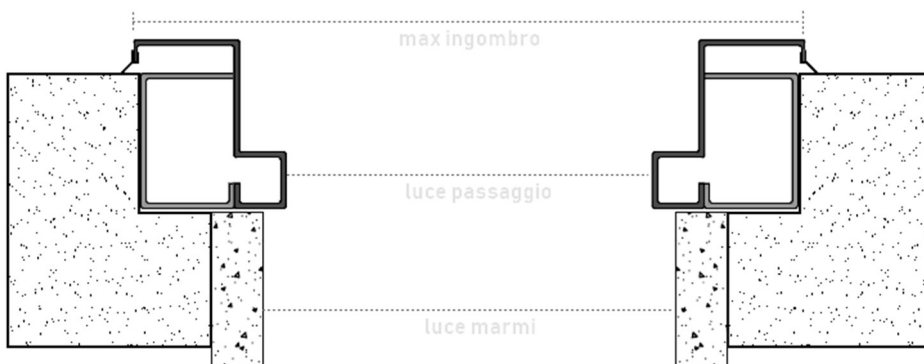

MISURA

STANDARD (80/85/90 X 210)

**RICHIEDI
UN'OFFERTA
PERSONALIZZATA!**

**CONTATTACI
TEL. 0804855147
info@portablindata.it**

Lamiera esterna	In acciaio zincata a caldo – spessore 10/10
Lamiera interna	In acciaio zincata a caldo – spessore 10/10
Omega di rinforzo	4 (2 verticali + 2 orizzontali) In acciaio zincata a caldo – spessore 10/10
Telaio e carenatura	In lamiera di acciaio spessore 18/10 rivestita con film PVC colore marrone - resistente ai graffi e alle intemperie
Controtelaio a murare	In lamiera zincata spessore 15/10
Serratura	A CILINDRO EUROPEO - FRIZIONATA CON TRAPPOLA ANTIEFFRAZIONE
Cilindro	MODELLO ISEO R7 EXTRA – ALTISSIMA SICUREZZA. FORNITO CON 1 CHIAVE DA CANTIERE E N° 5 CHIAVI SIGILLATE IN APPOSITA CONFEZIONE
Catenacci mobili	6
Cerniere	N° 2 cerniere standard a vista – registrabili
Rostri posteriori	4
Guarnizione	In gomma su anta e telaio
Defender anti-trapano e a profilo arrotondato anti-pongata	Incluso
Spioncino grandangolare	Incluso
Soglia mobile paraspifferi	Incluso
Limitatore di apertura	Incluso
Rivestimenti interno/esterno in MDF 6mm. (10 colori standard)	

ROVERE NATURALE R1

AVORIO

BIANCO

SICUREZZA

I cilindri **R7 EXTRA** sono indicati per gli accessi principali residenziali e commerciali dove è richiesta un'elevata sicurezza.

- > Resistenza al trapano: dispositivi anti trapano nel corpo e nel cilindretto
- > Resistenza al bumping: perni e controperni certificati contro la manipolazione
- > Sicurezza chiave: Grado 6 - minimo 100.000 cifrature
- > Code card per una duplicazione di qualità

MISURE				
Luce nominale	Luce netta	Luce Marmi	Max Ingombro	Ingombro telaio
800x2100	790x2095	820x2110	940x2155	950x2160
850x2100	840x2095	870x2110	990x2155	1000x2160
900x2100	890x2095	920x2110	1040x2155	1050x2160